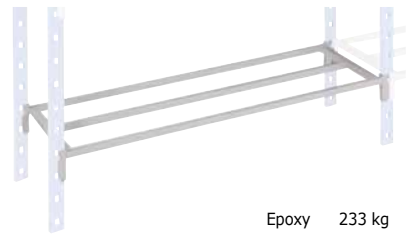

LICHTE BELASTING - MINDER DAN 300 KG

1 basisstelling + 2 aanbouwstellingen met buislegborden

Epoxy 233 kg

+ Berg alle kleine spullen veilig op!

Legbord Combi-Flip - Van plaatstaal - Breedte 1000 mm

- Extra legbord voor de stelling Combi-Flip.
- Om eenvoudig een extra niveau te maken.

Materiaal : Staal - **Kleur** : Grijs - **RAL** : 7035

Breedte	Diepte	Max. belasting		
1000 mm	300 mm	125 kg	A005675	€ 20,25
1000 mm	366 mm	125 kg	A005676	€ 22,50
1000 mm	400 mm	125 kg	A005677	€ 23,75
1000 mm	500 mm	125 kg	A005678	€ 37,75
1000 mm	600 mm	125 kg	A005679	€ 38,75
1000 mm	700 mm	125 kg	A005680	€ 43,00
1250 mm	300 mm	110 kg	A005681	€ 30,50
1250 mm	366 mm	110 kg	A005682	€ 31,75
1250 mm	400 mm	110 kg	A005683	€ 32,75
1250 mm	500 mm	110 kg	A005684	€ 40,75
1250 mm	600 mm	110 kg	A005685	€ 45,75
1250 mm	700 mm	110 kg	A005686	€ 50,25

5 dagen. Actuele levertijd op manutan.nl

Buislegbord Combi-Flip

Ideaal voor uw producten die wat lucht nodig hebben

- Legbord te gebruiken in combinatie met uw Combi-Flip stelling.
- Extra niveau met buislegborden, eenvoudig te bevestigen aan de staander.

Afstand verstelbaarheid : 62,5 mm - **Materiaal** : Staal - **Coating** : Epoxy

Hoogte	Kleur		
	Blauw	Grijs	
1000 mm	A005671	A005672	€ 7,69
1500 mm	A005673	A005674	€ 10,89
1750 mm	A005663	A005664	€ 11,15
2000 mm	A005658	A005660	€ 12,19
2250 mm	A005665	A005666	€ 14,50
2500 mm	A005659	A005661	€ 16,55
2750 mm	A005667	A005668	€ 17,85
3000 mm	A005669	A005670	€ 19,59